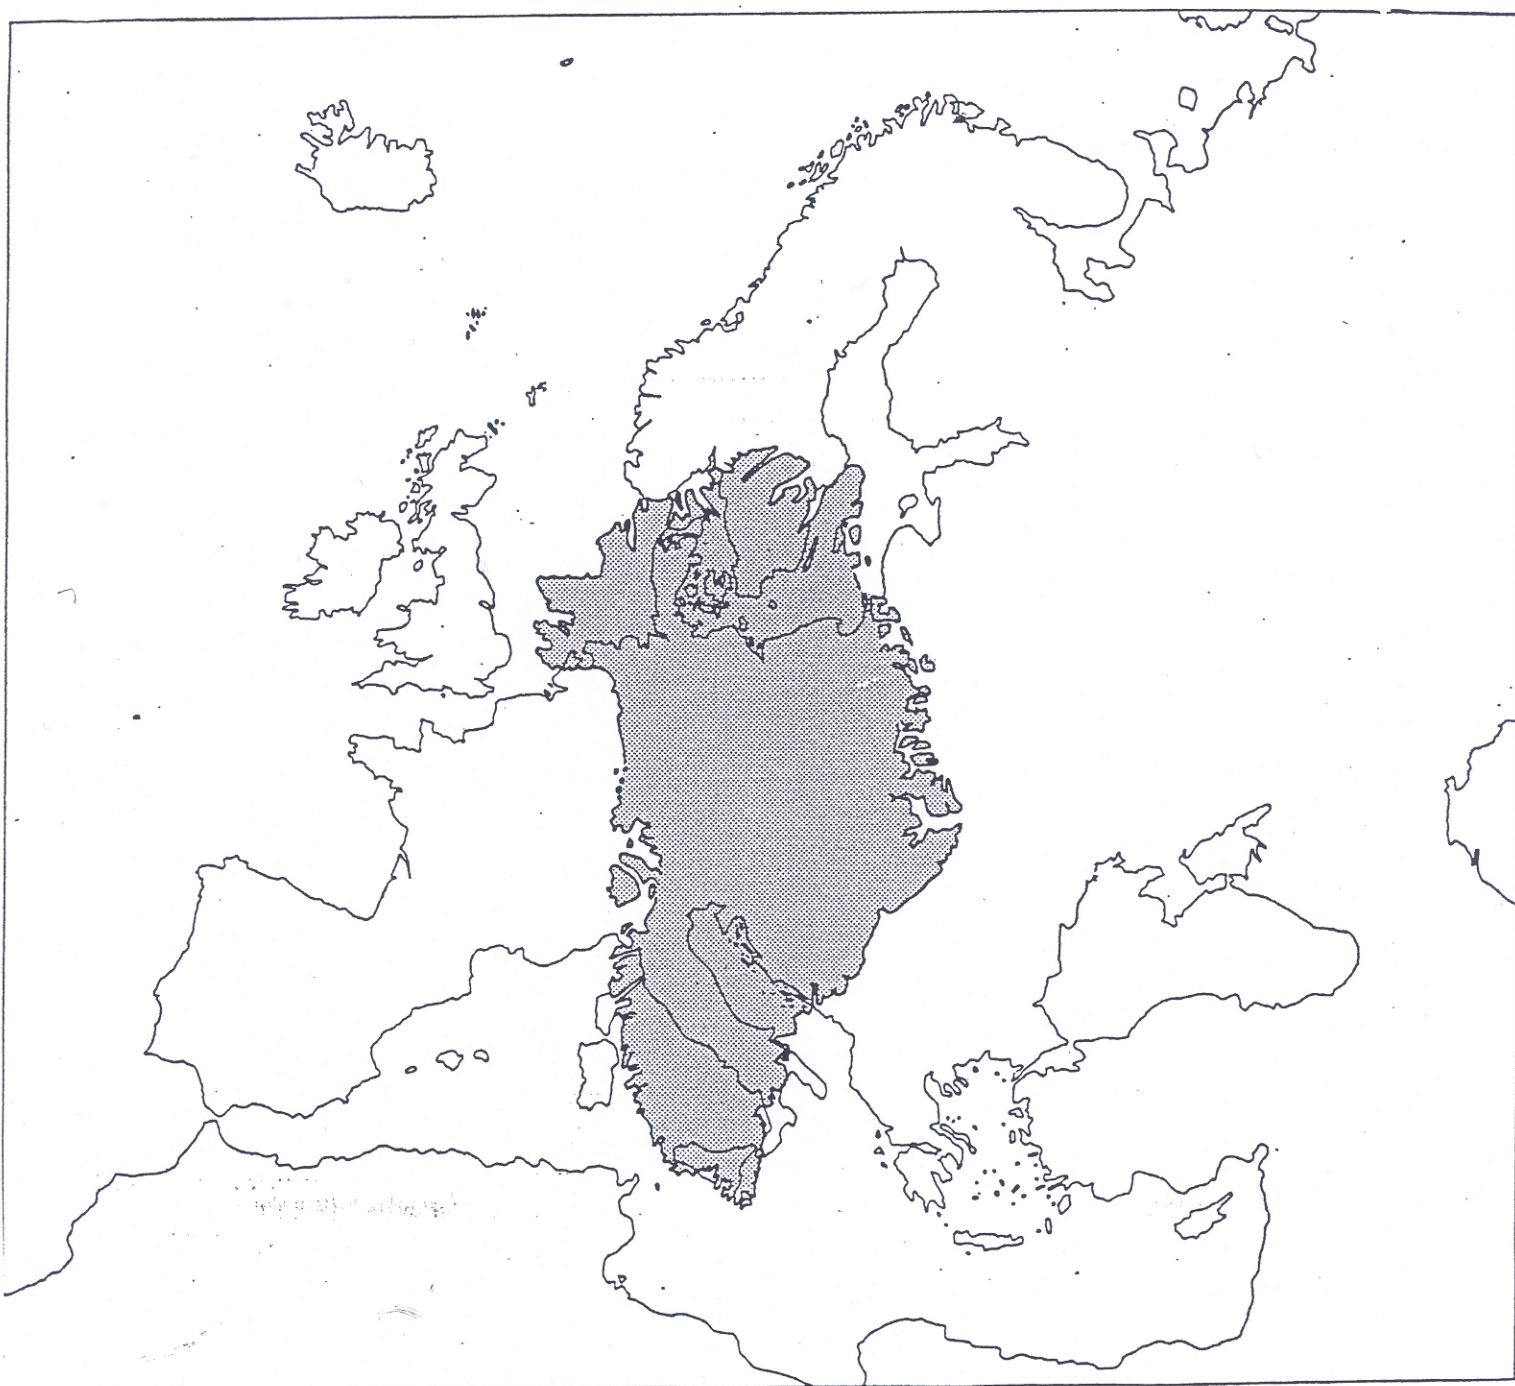

# GRØNLAND I EUROPA

Grønlands størrelse ses her i forhold til Europa. Fra Oslo til Afrikas nordkyst — så lang er afstanden fra Kap Morris Jesup i nord til Kap Farvel i syd.